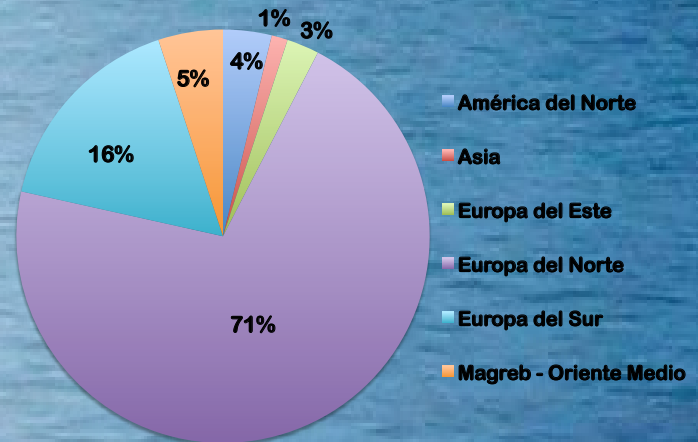

Un colegio postdoctoral internacional

Zona geográfica de la universidad de origen de los investigadores postdoctorales

Investigadores postdoctorales en el MuCEM

Desde 2011, 8 jóvenes investigadores llevaron a cabo programas de investigación en colaboración con el [departamento de investigación del MuCEM](#).

Estos programas dieron lugar a dos exposiciones importantes: [Lieux Saint partagés](#) (2016) et [Vies d'ordures](#) (2017).

¡Síguenos!

Próxima escala:
El Observatorio de Prácticas Interdisciplinarias de LabexMed.