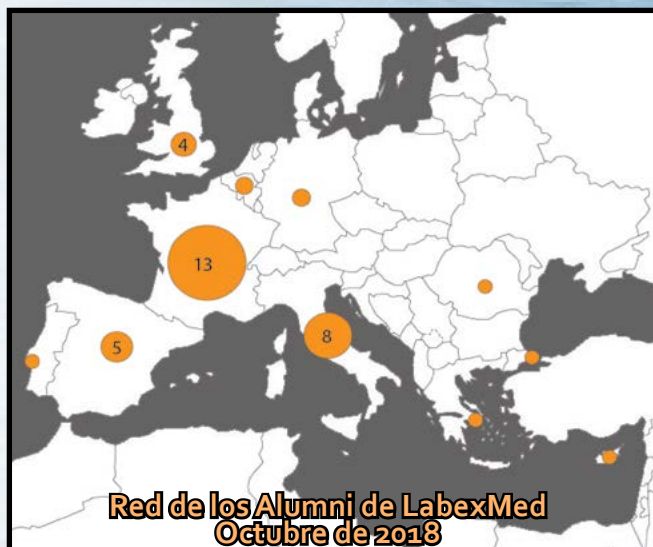

# LabexMed últimas escalas ...

LabexMed entra en su último año ...

¡descubran los paisajes de sus próximas escalas!

## ¡Bienvenidos a bordo!

El 1ro de octubre de 2018 tuvo lugar el evento de apertura del [Colegio postdoctoral de LabexMed](#). 10 nuevos investigadores postdoctorales fueron contratados: 5 [incoming](#), 3 [outgoing](#), 1 [LabexMed-Mucem](#) et 1 becario de la [Fundación Gerda Henkel](#).

Estos últimos pasajeros refuerzan el dinamismo científico de LabexMed.

Lugar del actual puesto de los Alumni